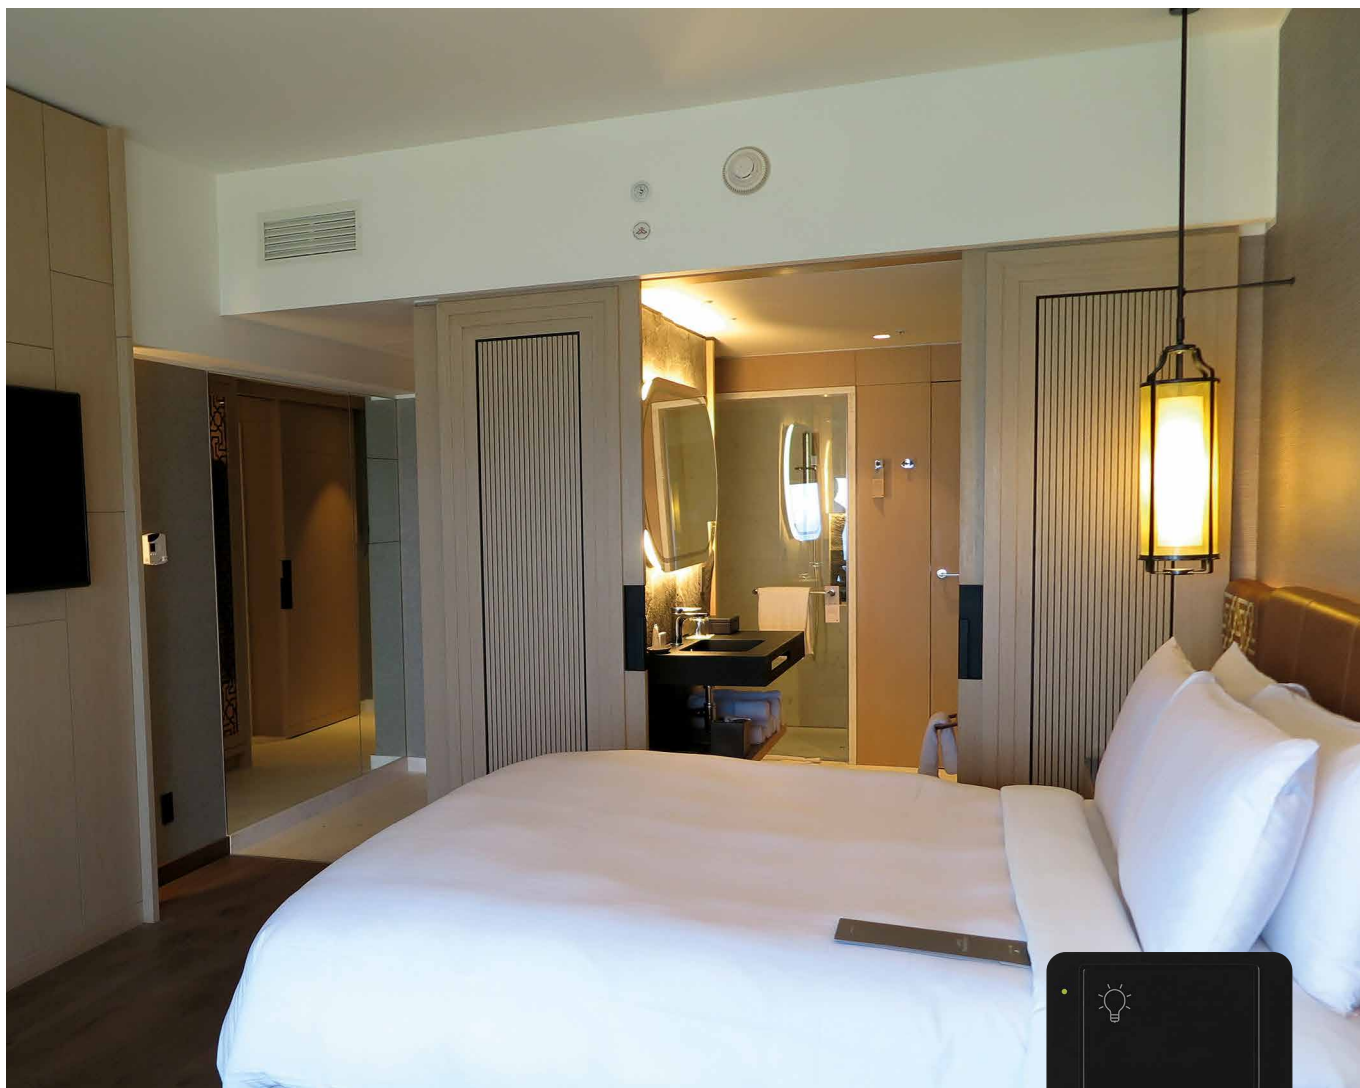

¿Qué es myRoom™?

Es una familia de sistemas de control de la luz, la temperatura y las cortinas para habitaciones de huéspedes. Cada sistema ha sido diseñado a medida para alcanzar requisitos específicos de rendimiento y presupuesto.

myRoom™