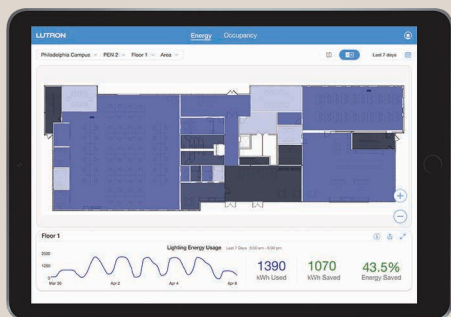

ATHENA, el último lanzamiento de Lutron le permitirá no solo integrar el control de su iluminación y sus cortinas automatizadas, sino visualizar la información del sistema en una plataforma digital que le mostrará reportes de energía, reportes de ocupación, se conectará con la nube para mantener siempre la información actualizada, tanto la información presente como la histórica.

Para mayor información: www.lutron.com

Distribuidor comercial exclusivo